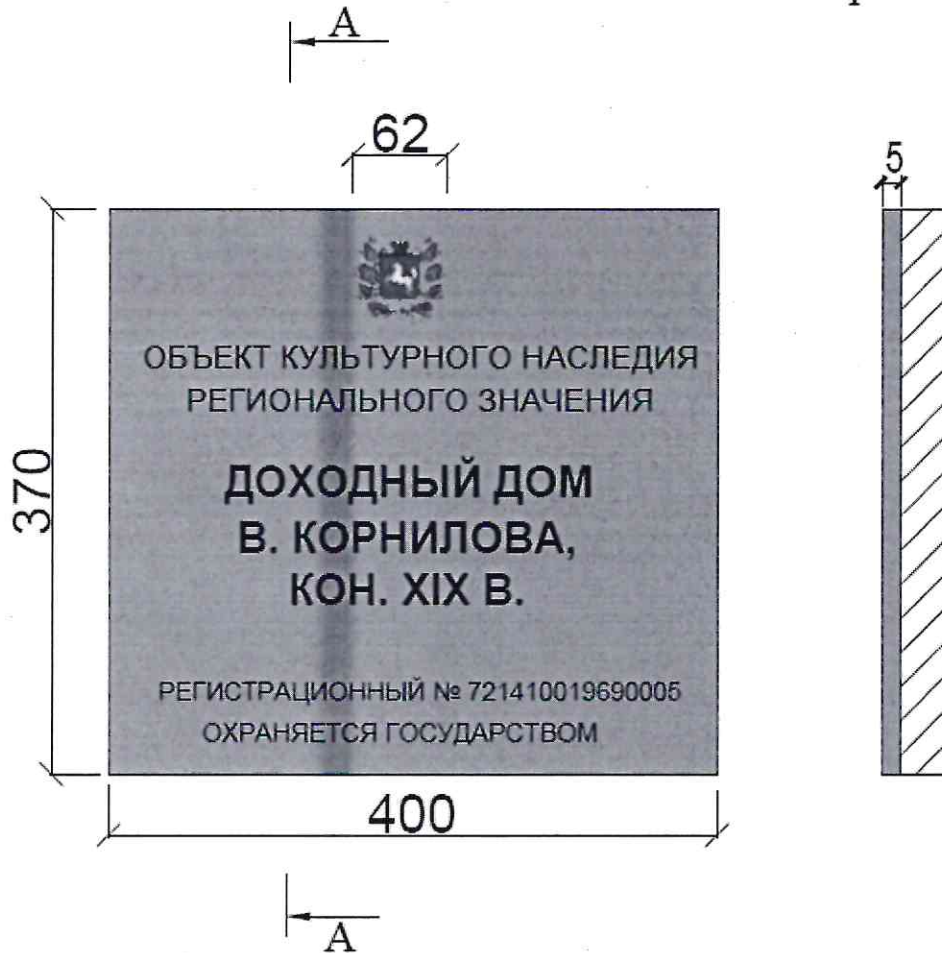

7. Чертеж пластины в масштабе 1:5 с указанием размеров

Фронтальный вид

Разрез А-А

Инт. №	Полипуск и лата	Взам инв

Название	Доходный дом. В. Корнилова, кон. XIX в.	Лист	Листов
Адрес	Томская обл., г. Томск, пр-т Ленина, д. 99	8	8
Категория историко-культурного значения	Регионального значения	ООО «ТМИДАЛ»